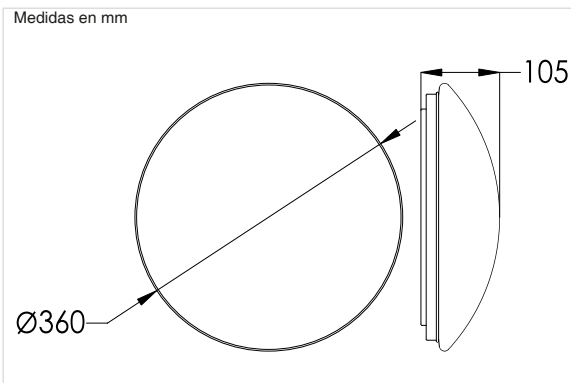

### Dimensiones

### Datos Técnicos

Entrada:	220~240Vac 50/60Hz
Potencia:	18W
Nº de LEDs:	88 chips SMD2835
Factor Potencia:	>0.90
Eficiencia Lumínica:	85 lm/w
Potencia LED:	0,20W
Flujo Luminoso:	1530lm (BN)
Intensidad Lumínica:	414cd
Grado de IP:	IP44
Temp. Trabajo:	-10°C +40°C
Nº Conmutaciones:	15.000
Certificaciones:	CE, RoHS
Eficiencia Energética:	A+
Vida útil:	30.000h (L70:B10)
Peso:	745 gramos

### Datos Fotométricos

**Ángulo de apertura** =120°  
**Flujo Luminoso** =1530 lm  
**Tª de color CCT** =4000K (BN)  
**CRI** =>80

Luz Neutra

Curva de Distribución Lumínica

Chip utilizado

**EPISTAR**

ThreeLine  
TECHNOLOGY