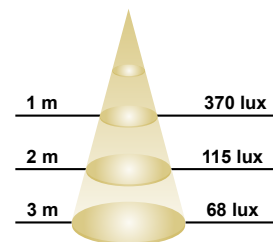

### Dimensiones

### Datos Técnicos

Entrada:	220~240Vac 50/60Hz
Potencia:	18W
Nº de LEDs:	88 chips SMD2835
Factor Potencia:	>0.90
Eficiencia Lumínica:	85 lm/w
Potencia LED:	0,20W
Flujo Luminoso:	1530lm (BN)
Intensidad Lumínica:	414cd
Grado de IP:	IP44
Temp. Trabajo:	-10°C +40°C
Nº Conmutaciones:	15.000
Certificaciones:	CE, RoHS
Eficiencia Energética:	A+
Vida útil:	30.000h (L70:B10)
Peso:	745 gramos

### Datos Fotométricos

**Ángulo de apertura** =120°  
**Flujo Luminoso** =1530 lm  
**Tª de color CCT** =4000K (BN)  
**CRI** =>80

Luz Neutra

Curva de Distribución Lumínica

Chip utilizado

**EPISTAR**

ThreeLine  
TECHNOLOGY