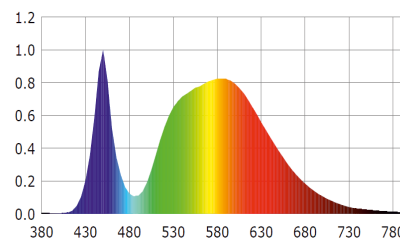

### Dimensiones

### Datos Técnicos

Entrada:	220~240Vac 50/60Hz
Potencia:	18W
Nº de LEDs:	88 chips SMD2835
Factor Potencia:	>0.90
Eficiencia Lumínica:	85 lm/w
Potencia LED:	0,20W
Flujo Luminoso:	1530lm (BN)
Intensidad Lumínica:	414cd
Grado de IP:	IP44
Temp. Trabajo:	-10°C +40°C
Nº Conmutaciones:	15.000
Certificaciones:	CE, RoHS
Eficiencia Energética:	A+
Vida útil:	30.000h (L70:B10)
Peso:	745 gramos

### Datos Fotométricos

**Ángulo de apertura** =120°  
**Flujo Luminoso** =1530 lm  
**Tª de color CCT** =4000K (BN)  
**CRI** =>80

Luz Neutra

Curva de Distribución Lumínica

Chip utilizado

**EPISTAR**

ThreeLine  
TECHNOLOGY