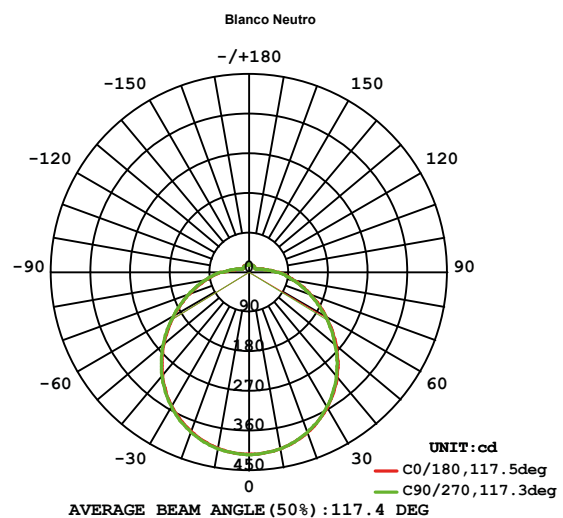

### Dimensiones

### Datos Técnicos

Entrada:	220~240Vac 50/60Hz
Potencia:	18W
Nº de LEDs:	88 chips SMD2835
Factor Potencia:	>0.90
Eficiencia Lumínica:	85 lm/w
Potencia LED:	0,20W
Flujo Luminoso:	1530lm (BN)
Intensidad Lumínica:	414cd
Grado de IP:	IP44
Temp. Trabajo:	-10°C +40°C
Nº Conmutaciones:	15.000
Certificaciones:	CE, RoHS
Eficiencia Energética:	A+
Vida útil:	30.000h (L70:B10)
Peso:	745 gramos

### Datos Fotométricos

**Ángulo de apertura** =120°  
**Flujo Luminoso** =1530 lm  
**Tª de color CCT** =4000K (BN)  
**CRI** =>80

Luz Neutra

Curva de Distribución Lumínica

Chip utilizado

**EPISTAR**

ThreeLine  
TECHNOLOGY